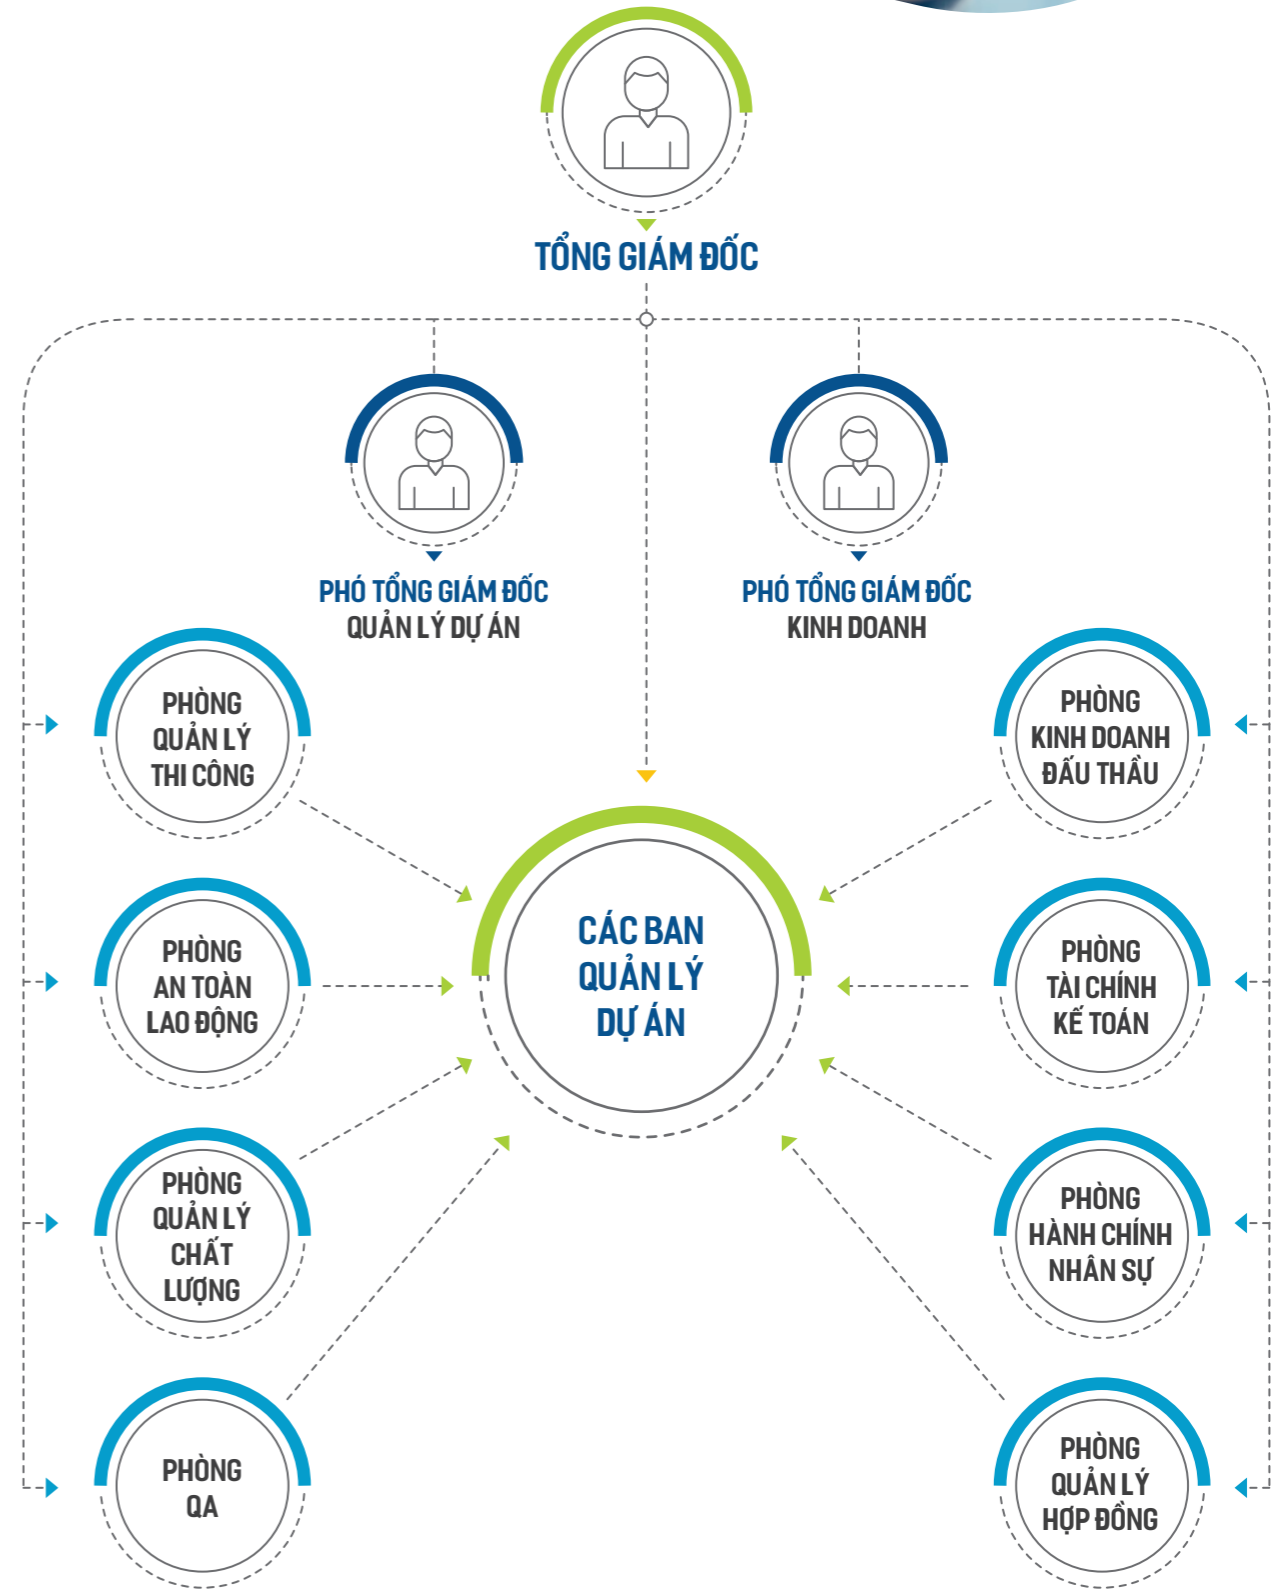

SƠ ĐỒ TỔ CHỨC